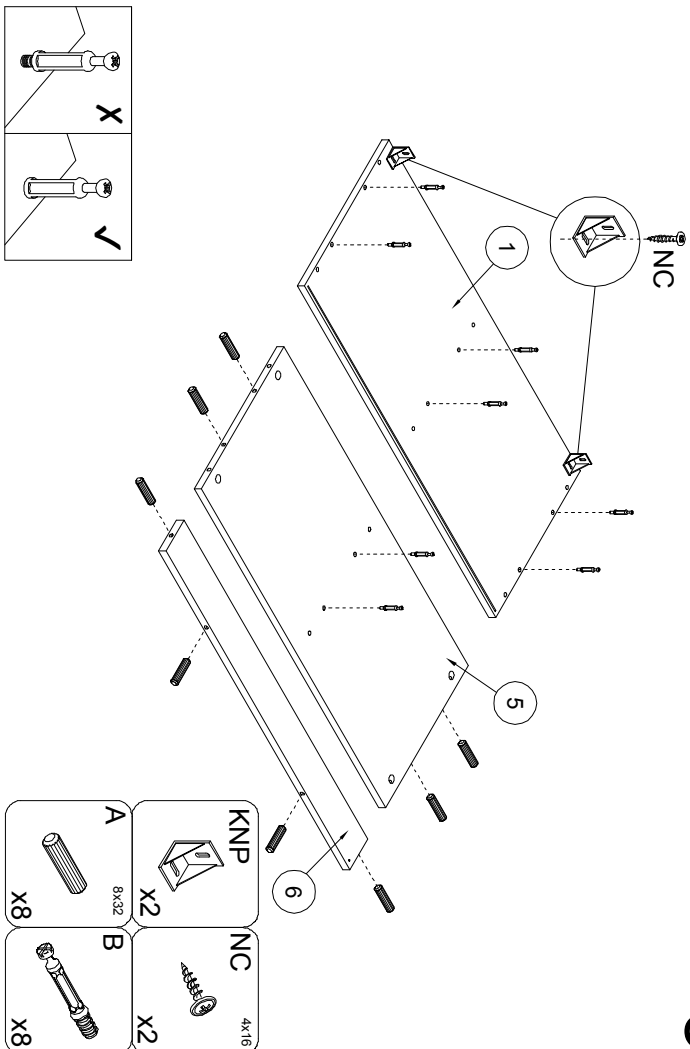

DIEGO

DWT 95

14.04.2016

- (D) Montageanleitung
- (FR) Notice de montage
- (NL) Handleiding voor de montage
- (CZ) Montážní návod
- (HU) Szerelési útmutató
- (TR) Montaj talimatı
- (GB) Assembly Instructions
- (IT) Istruzioni di montaggio
- (PL) Instrukcja montażu
- (SK) Návod na montáž
- (RO) Instrucțiunile de montaj
- (RU) Инструкции по монтажу

1

SLZ X2	N 3x20 X23	ZC X9	TA X1
X X8	PS X4	KNP X2	ZA X1
A 8x32 X32	ZD X4	NC 4x16 X8	TB X1
B X28	ZE X4	NF 4x30 X4	PR X5
Z X8	R X5	NA 4x13 X11	Z X26
	H 6.3x13 X10	C X28	

2

3

5

4

6

7

8

9

10

11

12

13

14

-  TB
x1
-  TA
x1
-  NA
4x13
x1
-  ZA
x1