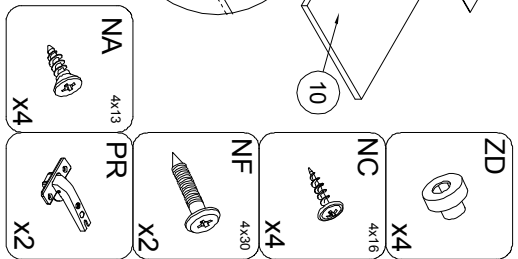

DIEGO

DWT 95

14.04.2016

- (D) Montageanleitung
- (FR) Notice de montage
- (NL) Handleiding voor de montage
- (CZ) Montážní návod
- (HU) Szerelési útmutató
- (TR) Montaj talimatı
- (GB) Assembly Instructions
- (IT) Istruzioni di montaggio
- (PL) Instrukcja montażu
- (SK) Návod na montáž
- (RO) Instrucțiunile de montaj
- (RU) Инструкции по монтажу

1

SLZ X2	N 3x20 X23	ZC X9	TA X1
X X8	PS X4	KNP X2	ZA X1
A 8x32 X32	ZD X4	NC 4x16 X8	TB X1
B X28	ZE X4	NF 4x30 X4	PR X5
Z X8	R X5	NA 4x13 X11	Z X26
	H 6.3x13 X10	C X28	

2

3

5

4

6

7

8

9

10

11

12

13

14

-  TB
x1
-  TA
x1
-  NA
4x13
x1
-  ZA
x1