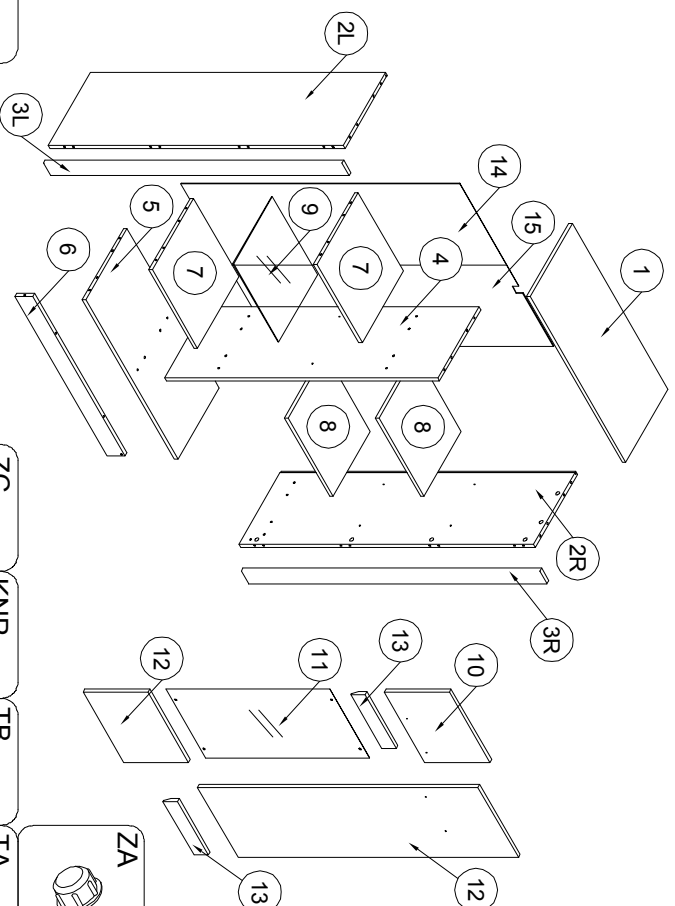

DIEGO

DWT 95

14.04.2016

- (D) Montageanleitung
- (FR) Notice de montage
- (NL) Handleiding voor de montage
- (CZ) Montážní návod
- (HU) Szerelési útmutató
- (TR) Montaj talimatı
- (GB) Assembly Instructions
- (IT) Istruzioni di montaggio
- (PL) Instrukcja montażu
- (SK) Návod na montáž
- (RO) Instrucțiunile de montaj
- (RU) Инструкции по монтажу

1

SLZ X2	N 3x20 X23	ZC X9	TA X1
X X8	PS X4	KNP X2	ZA X1
A 8x32 X32	ZD X4	NC 4x16 X8	TB X1
B X28	ZE X4	NF 4x30 X4	PR X5
Z X8	R X5	NA 4x13 X11	Z X26
	H 6.3x13 X10	C X28	

2

3

5

4

6

7

8

9

10

11

12

13

14

-  TB
x1
-  TA
x1
-  NA
4x13
x1
-  ZA
x1