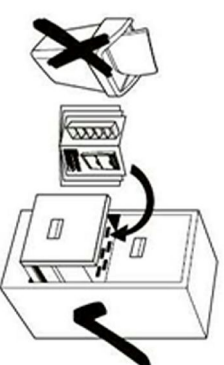

DIEGO

DWT 95

14.04.2016

- (D) Montageanleitung
- (FR) Notice de montage
- (NL) Handleiding voor de montage
- (CZ) Montážní návod
- (HU) Szerelési útmutató
- (TR) Montaj talimatı
- (GB) Assembly Instructions
- (IT) Istruzioni di montaggio
- (PL) Instrukcja montażu
- (SK) Návod na montáž
- (RO) Instrucțiunile de montaj
- (RU) Инструкции по монтажу

1

SLZ X2	N 3x20 X23	ZC X9	TA X1
X X8	PS X4	KNP X2	ZA X1
A 8x32 X32	ZD X4	NC 4x16 X8	TB X1
B X28	ZE X4	NF 4x30 X4	PR X5
Z X8	R X5	NA 4x13 X11	Z X26
	H 6.3x13 X10	C X28	

2

3

5

4

6

7