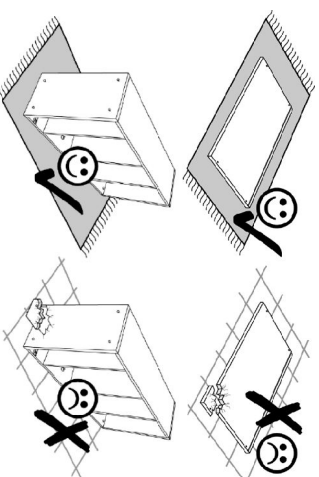

DIEGO

DWT 95

14.04.2016

- (D) Montageanleitung
- (FR) Notice de montage
- (NL) Handleiding voor de montage
- (CZ) Montážní návod
- (HU) Szerelési útmutató
- (TR) Montaj talimatı
- (GB) Assembly Instructions
- (IT) Istruzioni di montaggio
- (PL) Instrukcja montażu
- (SK) Návod na montáž
- (RO) Instrucțiunile de montaj
- (RU) Инструкции по монтажу

1

SLZ X2	N 3x20 X23	ZC X9	TA X1
X X8	PS X4	KNP X2	ZA X1
A 8x32 X32	ZD X4	NC 4x16 X8	TB X1
B X28	ZE X4	NF 4x30 X4	PR X5
Z X8	R X5	NA 4x13 X11	Z X26
	H 6.3x13 X10	C X28	

2

3

5

4

6

7