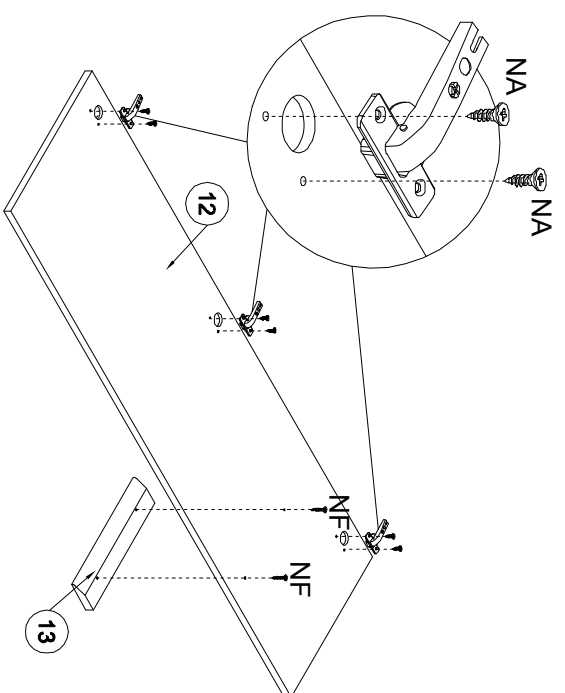

DIEGO

DWT 95

14.04.2016

- (D) Montageanleitung
- (FR) Notice de montage
- (NL) Handleiding voor de montage
- (CZ) Montážní návod
- (HU) Szerelési útmutató
- (TR) Montaj talimatı
- (GB) Assembly Instructions
- (IT) Istruzioni di montaggio
- (PL) Instrukcja montażu
- (SK) Návod na montáž
- (RO) Instrucțiunile de montaj
- (RU) Инструкции по монтажу

1

SLZ X2	N 3x20 X23	ZC X9	TA X1
X X8	PS X4	KNP X2	ZA X1
A 8x32 X32	ZD X4	NC 4x16 X8	TB X1
B X28	ZE X4	NF 4x30 X4	PR X5
Z X8	R X5	NA 4x13 X11	Z X26
	H 6.3x13 X10	C X28	

2

3

5

4

6

7

8

9

10

11

12

13

14

-  TB
x1
-  TA
x1
-  NA
4x13
x1
-  ZA
x1