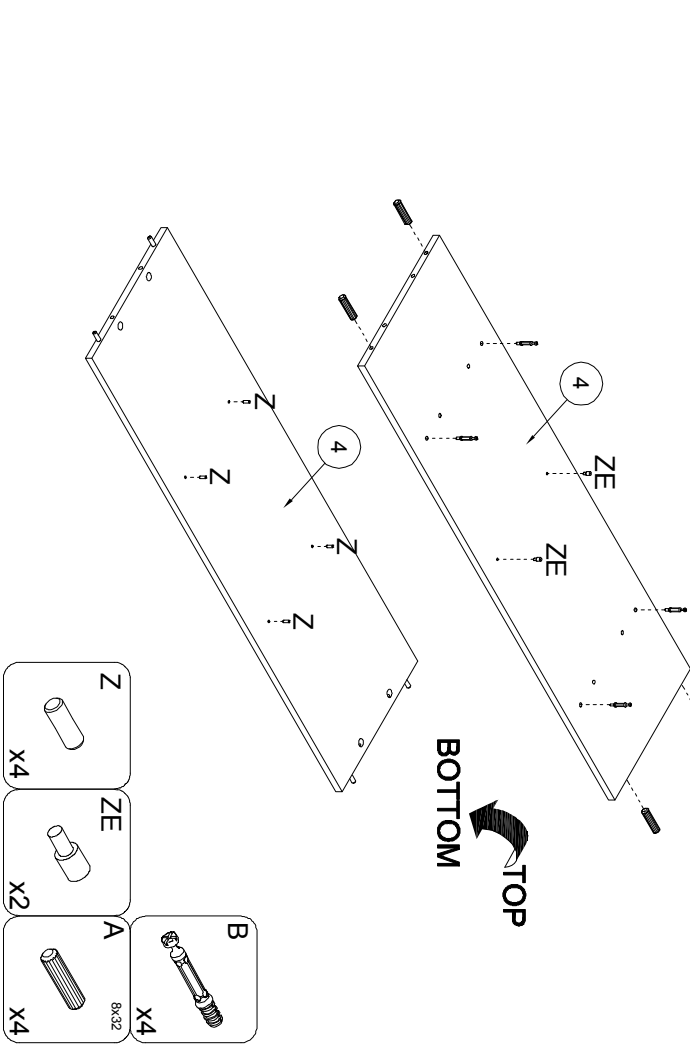

DIEGO

DWT 95

14.04.2016

- (D) Montageanleitung
- (FR) Notice de montage
- (NL) Handleiding voor de montage
- (CZ) Montážní návod
- (HU) Szerelési útmutató
- (TR) Montaj talimatı
- (GB) Assembly Instructions
- (IT) Istruzioni di montaggio
- (PL) Instrukcja montażu
- (SK) Návod na montáž
- (RO) Instrucțiunile de montaj
- (RU) Инструкции по монтажу

1

SLZ X2	N 3x20 X23	ZC X9	TA X1
X X8	PS X4	KNP X2	ZA X1
A 8x32 X32	ZD X4	NC 4x16 X8	TB X1
B X28	ZE X4	NF 4x30 X4	PR X5
Z X8	R X5	NA 4x13 X11	Z X26
	H 6.3x13 X10	C X28	

2

3

5

4

6

7

8

9

10

11

12

13

14

-  TB
x1
-  TA
x1
-  NA
4x13
x1
-  ZA
x1