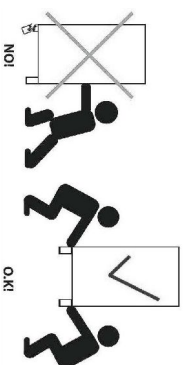

DIEGO

DWT 95

14.04.2016

- (D) Montageanleitung
- (FR) Notice de montage
- (NL) Handleiding voor de montage
- (CZ) Montážní návod
- (HU) Szerelési útmutató
- (TR) Montaj talimatı
- (GB) Assembly Instructions
- (IT) Istruzioni di montaggio
- (PL) Instrukcja montażu
- (SK) Návod na montáž
- (RO) Instrucțiunile de montaj
- (RU) Инструкции по монтажу

1

SLZ X2	N 3x20 X23	ZC X9	TA X1
X X8	PS X4	KNP X2	ZA X1
A 8x32 X32	ZD X4	NC 4x16 X8	TB X1
B X28	ZE X4	NF 4x30 X4	PR X5
Z X8	R X5	NA 4x13 X11	Z X26
	H 6.3x13 X10	C X28	

2

3

5

4

6

7