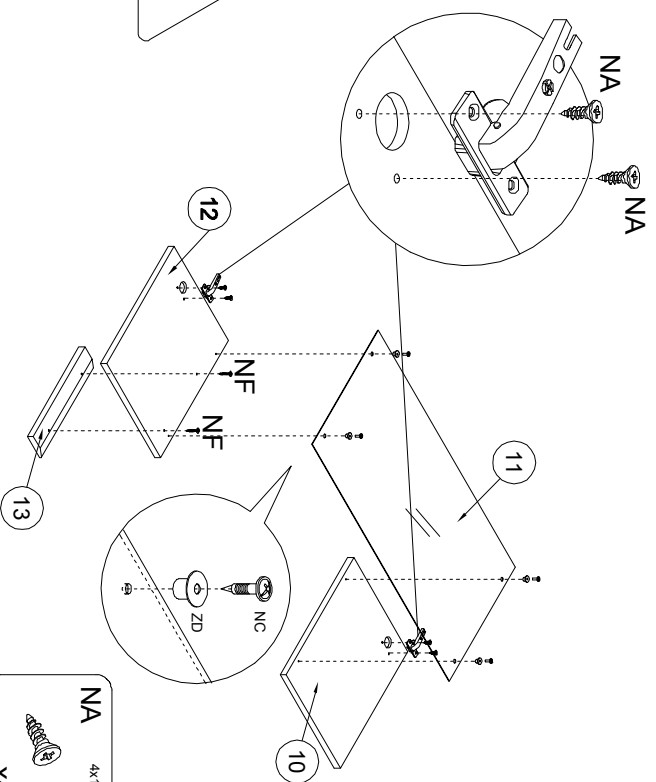

DIEGO

DWT 95

14.04.2016

- (D) Montageanleitung
- (FR) Notice de montage
- (NL) Handleiding voor de montage
- (CZ) Montážní návod
- (HU) Szerelési útmutató
- (TR) Montaj talimatı
- (GB) Assembly Instructions
- (IT) Istruzioni di montaggio
- (PL) Instrukcja montażu
- (SK) Návod na montáž
- (RO) Instrucțiunile de montaj
- (RU) Инструкции по монтажу

1

SLZ X2	N 3x20 X23	ZC X9	TA X1
X X8	PS X4	KNP X2	ZA X1
A 8x32 X32	ZD X4	NC 4x16 X8	TB X1
B X28	ZE X4	NF 4x30 X4	PR X5
Z X8	R X5	NA 4x13 X11	Z X26
	H 6.3x13 X10	C X28	

2

3

5

4

6

7

8

9

10

11

12

13

14

-  TB
x1
-  TA
x1
-  NA
4x13
x1
-  ZA
x1